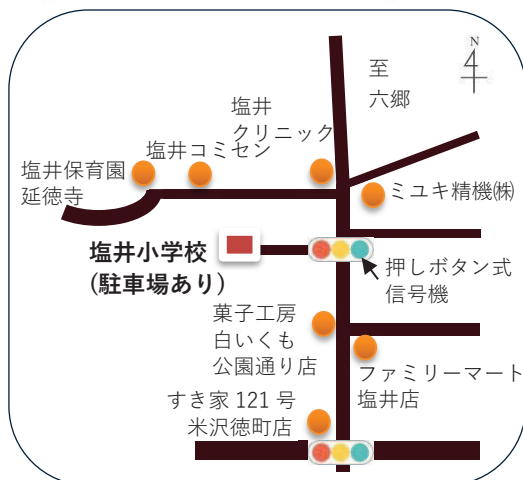

4年ぶりに開催します。

塩井地区文化祭 2023

今年はお昼まで

内容 ぎゅつぎゅつと
詰めて 開催！

ぜひいらして下さいね！

10月29日(日)

9:20 ▶ 午後 0:40

塩井小学校体育館

作品展示

絵画、写真、手芸、工芸などの一般作品
 塩井保育園児作品 塩井小学校児童作品
 第六中学校生作品 フラワーアート作品
 塩井毘沙門大学生『木目込み人形』作品
 塩井少年教室『陶芸 米沢焼』作品
 交通安全協会 BS米沢第1団

農産物

農産物の販売は
11時から!

地元の皆さんが育てたおいしい野菜です。
 ぜひご覧になってご購入下さい。

餅振る舞い

11時30分から!

納豆、
 あんこ、
 じんだん
**3種類1セットを
 1人に一つ、
 持ち帰りで。**

塩井地区文化祭の名物『餅振る舞い』。今年文化祭を4年ぶりに開催することとなり、それに伴い、体育館内で食べる『餅振る舞い』のやり方を見直すことになりました。そして決まったのが、**持ち帰りの『餅振る舞い』**。納豆、あんこ、じんだんをそれぞれ入れた餅パックを1セットとして、1人に付き1つを振る舞います。開始時間は午前11時30分から。なくなり次第終了となりますのでご了承ください。

イベント内容ご紹介

今年の文化祭は、午前中に力を注いで開催します。
 ご来場いただき皆様へ、塩井の秋のイベントを久しぶりにお楽しみいただければ幸いです。
 体育館内には展示された様々な作品や色とりどりの野菜、ワクワクの体験コーナー、各団体によるステージ生演奏が皆様を出迎え、屋外では楽しい出店を揃えてお待ちしております。
 塩井名物餅振る舞いも内容を替えて行います。
 ぜひ、いらして下さいね!

はずれはポケットティッシュになります。

空クジなし!

抽選会は会場内で午前 9:30 から始まります。

抽選券付パンフレットは400部です。抽選券付でなければ抽選は出来ませんので
ご了承下さい。なくなり次第終了となります。

塩井地区文化祭実行委員会